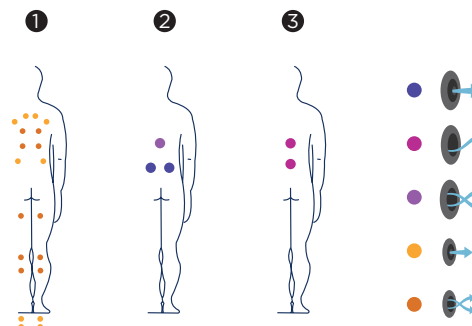

SWIMSPA AMAZON

Le Spa Amazon est une piscine impressionnante conçue pour réaliser des exercices sportifs combinés avec une zone d'hydrothérapie de 3 places.

La zone d'hydromassage est composée d'une position allongée et de deux places assises ergonomiques soigneusement conçues pour obtenir le meilleur confort.

La zone de baignade dispose de larges escaliers de chaque côté du spa, ainsi que 3 barres en inox pour une plus grande facilité d'accès.

Un courant d'eau, généré par 5 turbojets permettra de nager à contre-courant et de se maintenir en forme.

Positions: 3 (2 / 1)

Dimensions: 500 x 230 x 138

Opcional:

Caractéristiques techniques

ref: 64414

Dimensions (±2cm)	500 x 230 x 138
Positions (assises / allongées)	3 (2 / 1)
Volume Eau (l)	8.500
Poids (vide / plein) (kg)	1.177 / 9.677